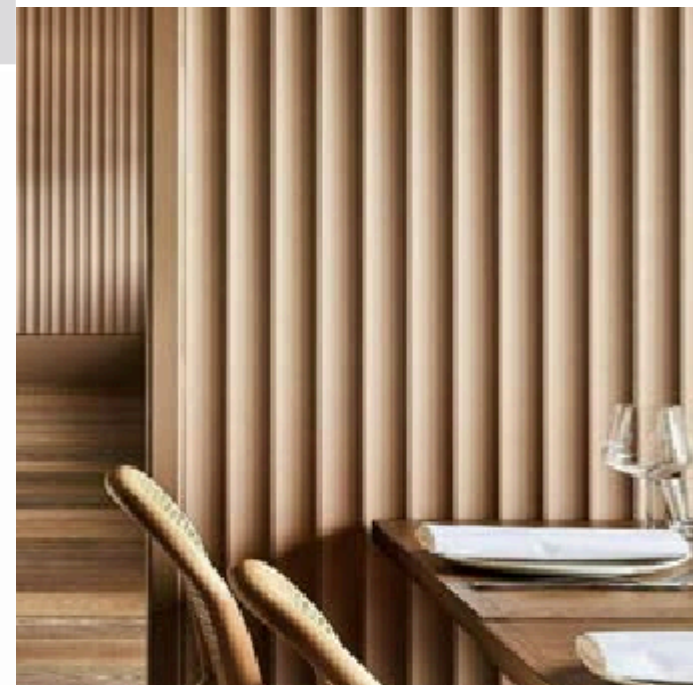

Nogal Oscuro

Fresno Claro

Negro Veta

Tapiz Claro