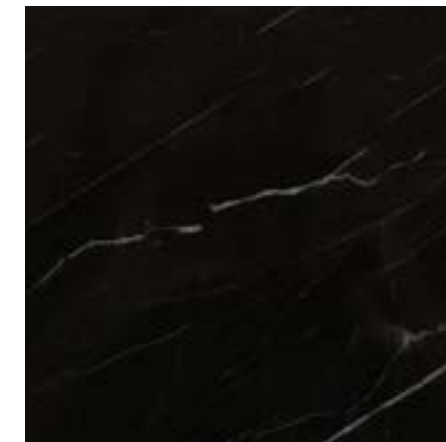

ILUMIDEC

ILUMINACIÓN Y DECORACIÓN

Indoor Marmól PVC

Perfil de importación, tabla de PVC interior, para decoración de muros y plafones.

 1 hoja = 19.00 kg

 10 años de garantía

 1 hoja = 2.97 m²

 Amigable con el medio ambiente