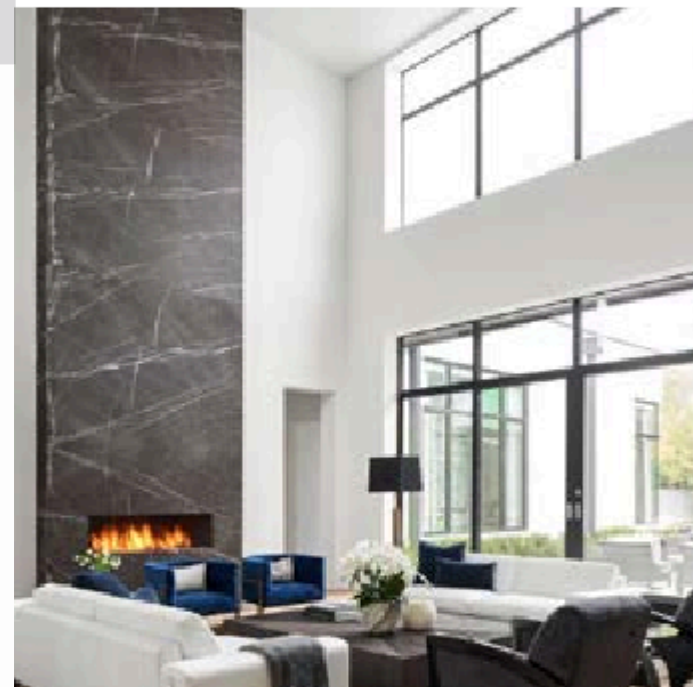

ILUMIDEC

ILUMINACIÓN Y DECORACIÓN

Indoor Marmól PVC

Perfil de importación, tabla de PVC interior, para decoración de muros y plafones.

 1 hoja = 19.00 kg

 10 años de garantía

 1 hoja = 2.97 m²

 Amigable con el medio ambiente