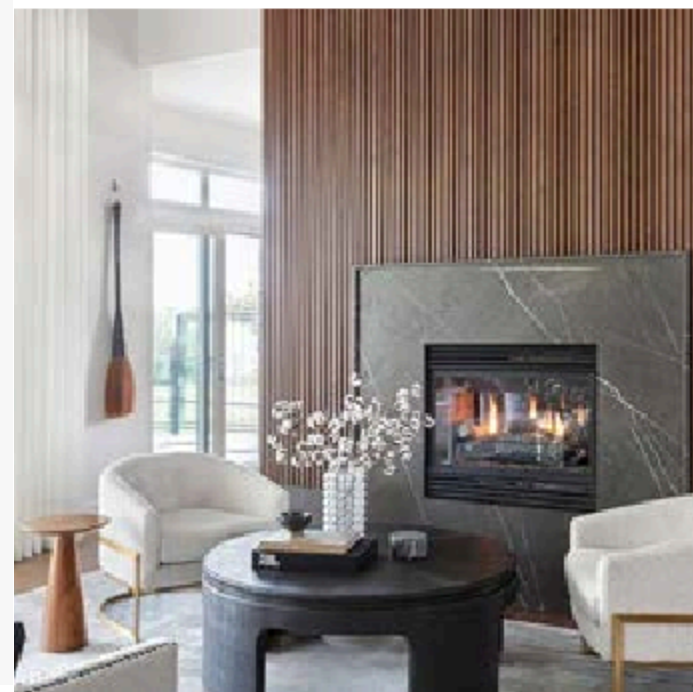

ILUMIDEC

ILUMINACIÓN Y DECORACIÓN

Indoor Wall Panel Ranurado

Perfil de importación, tabla de PVC interior, para decoración de muros y plafones.

Peso por tabla= 3.21 kg

10 años de garantía

1m² = 0.435 pzas

Amigable con el medio ambiente