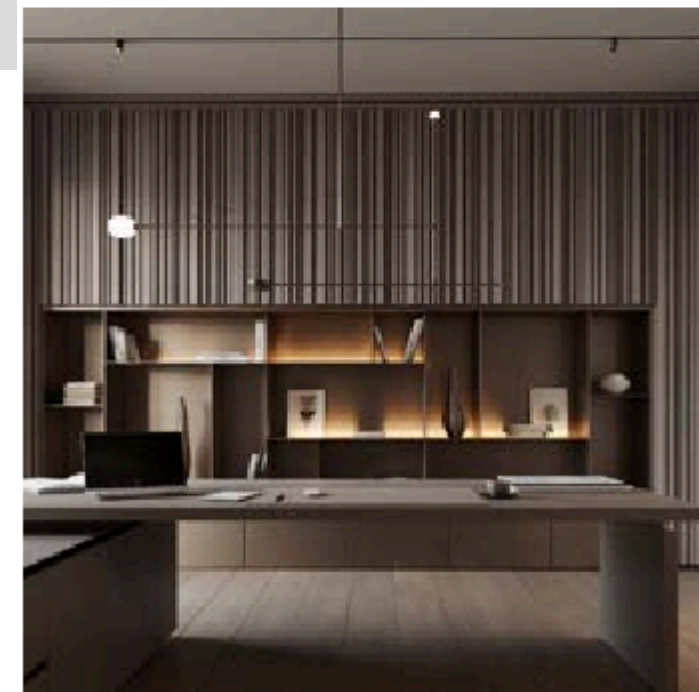

Nogal Oscuro

Ostión

Blanco

Tapiz

Fresno