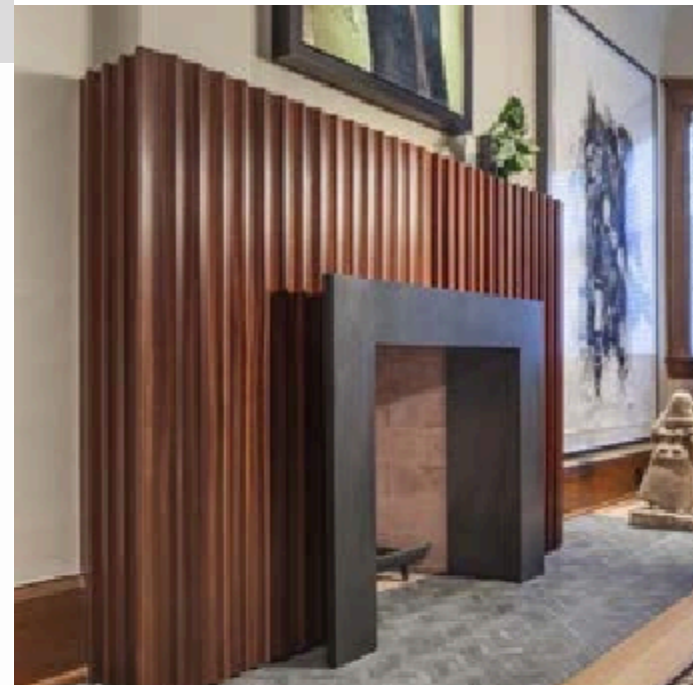

Ostión

Sand

Oak

Blanco

Fresno

Negro

Parota

Nogal