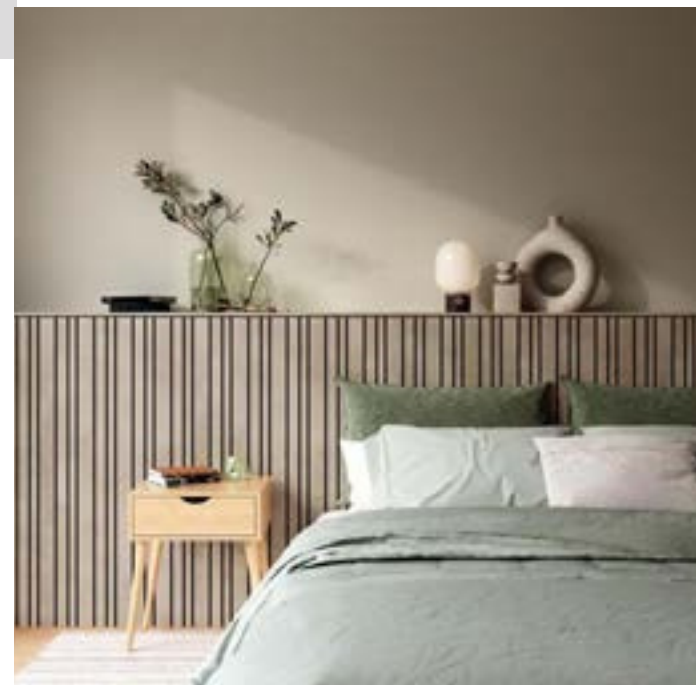

 Peso por tabla= 2.059 kg

 10 años de garantía

 1m² = 0.580 pzas

 Amigable con el medio ambiente

Nogal

Oak

Parota

ILUMIDEC