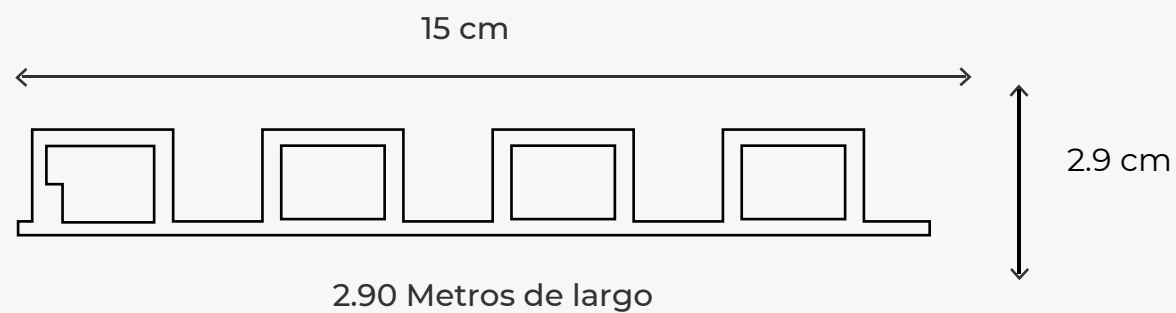

- *Productos ecológicos
- *Fácil instalación *Sin mantenimiento
- *Aspecto de madera

ILUMIDEC

ILUMINACIÓN Y DECORACIÓN

Indoor Wall Panel Ranurado

Perfil de importación, tabla de PVC interior, para decoración de muros y plafones.