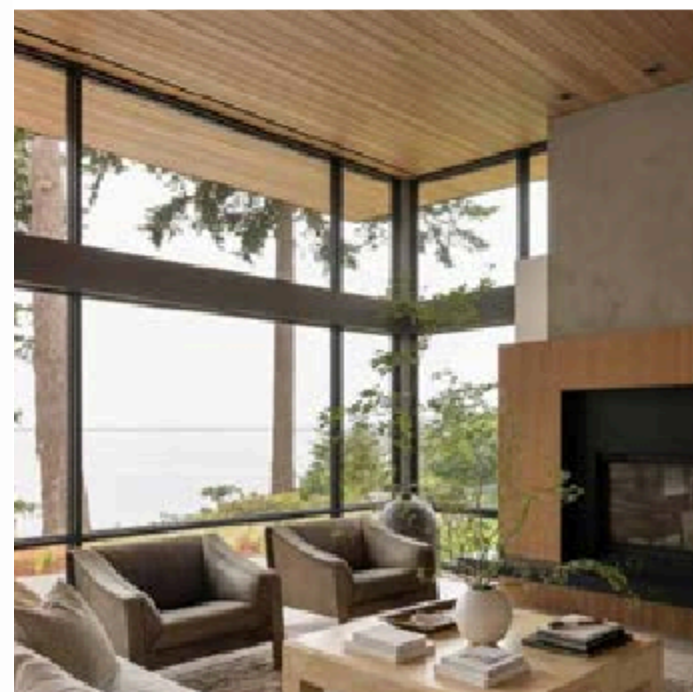

ILUMIDEC

ILUMINACIÓN Y DECORACIÓN

Indoor Wall Cladding

Perfil de importación, tabla de PVC interior, para decoración de muros y plafones.

Peso por tabla= 2.69 kg

10 años de garantía

1m² = 0.435 pzas

Amigable con el medio ambiente

Nogal