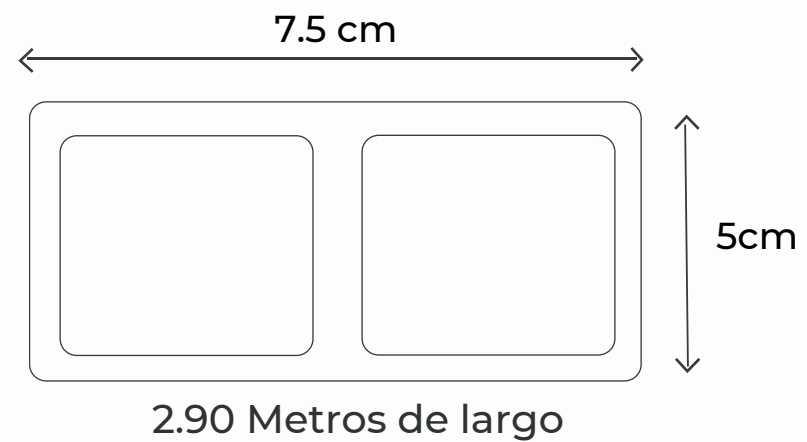

Negro Mate

ILUMIDEC

ILUMINACIÓN Y DECORACIÓN

Viga Indoor

Perfil de importación, tabla de PVC interior, para decoración de muros y plafones.

 1m² = 2.9768 kg

 10 años de garantía

 1m² = 0.435 pzas