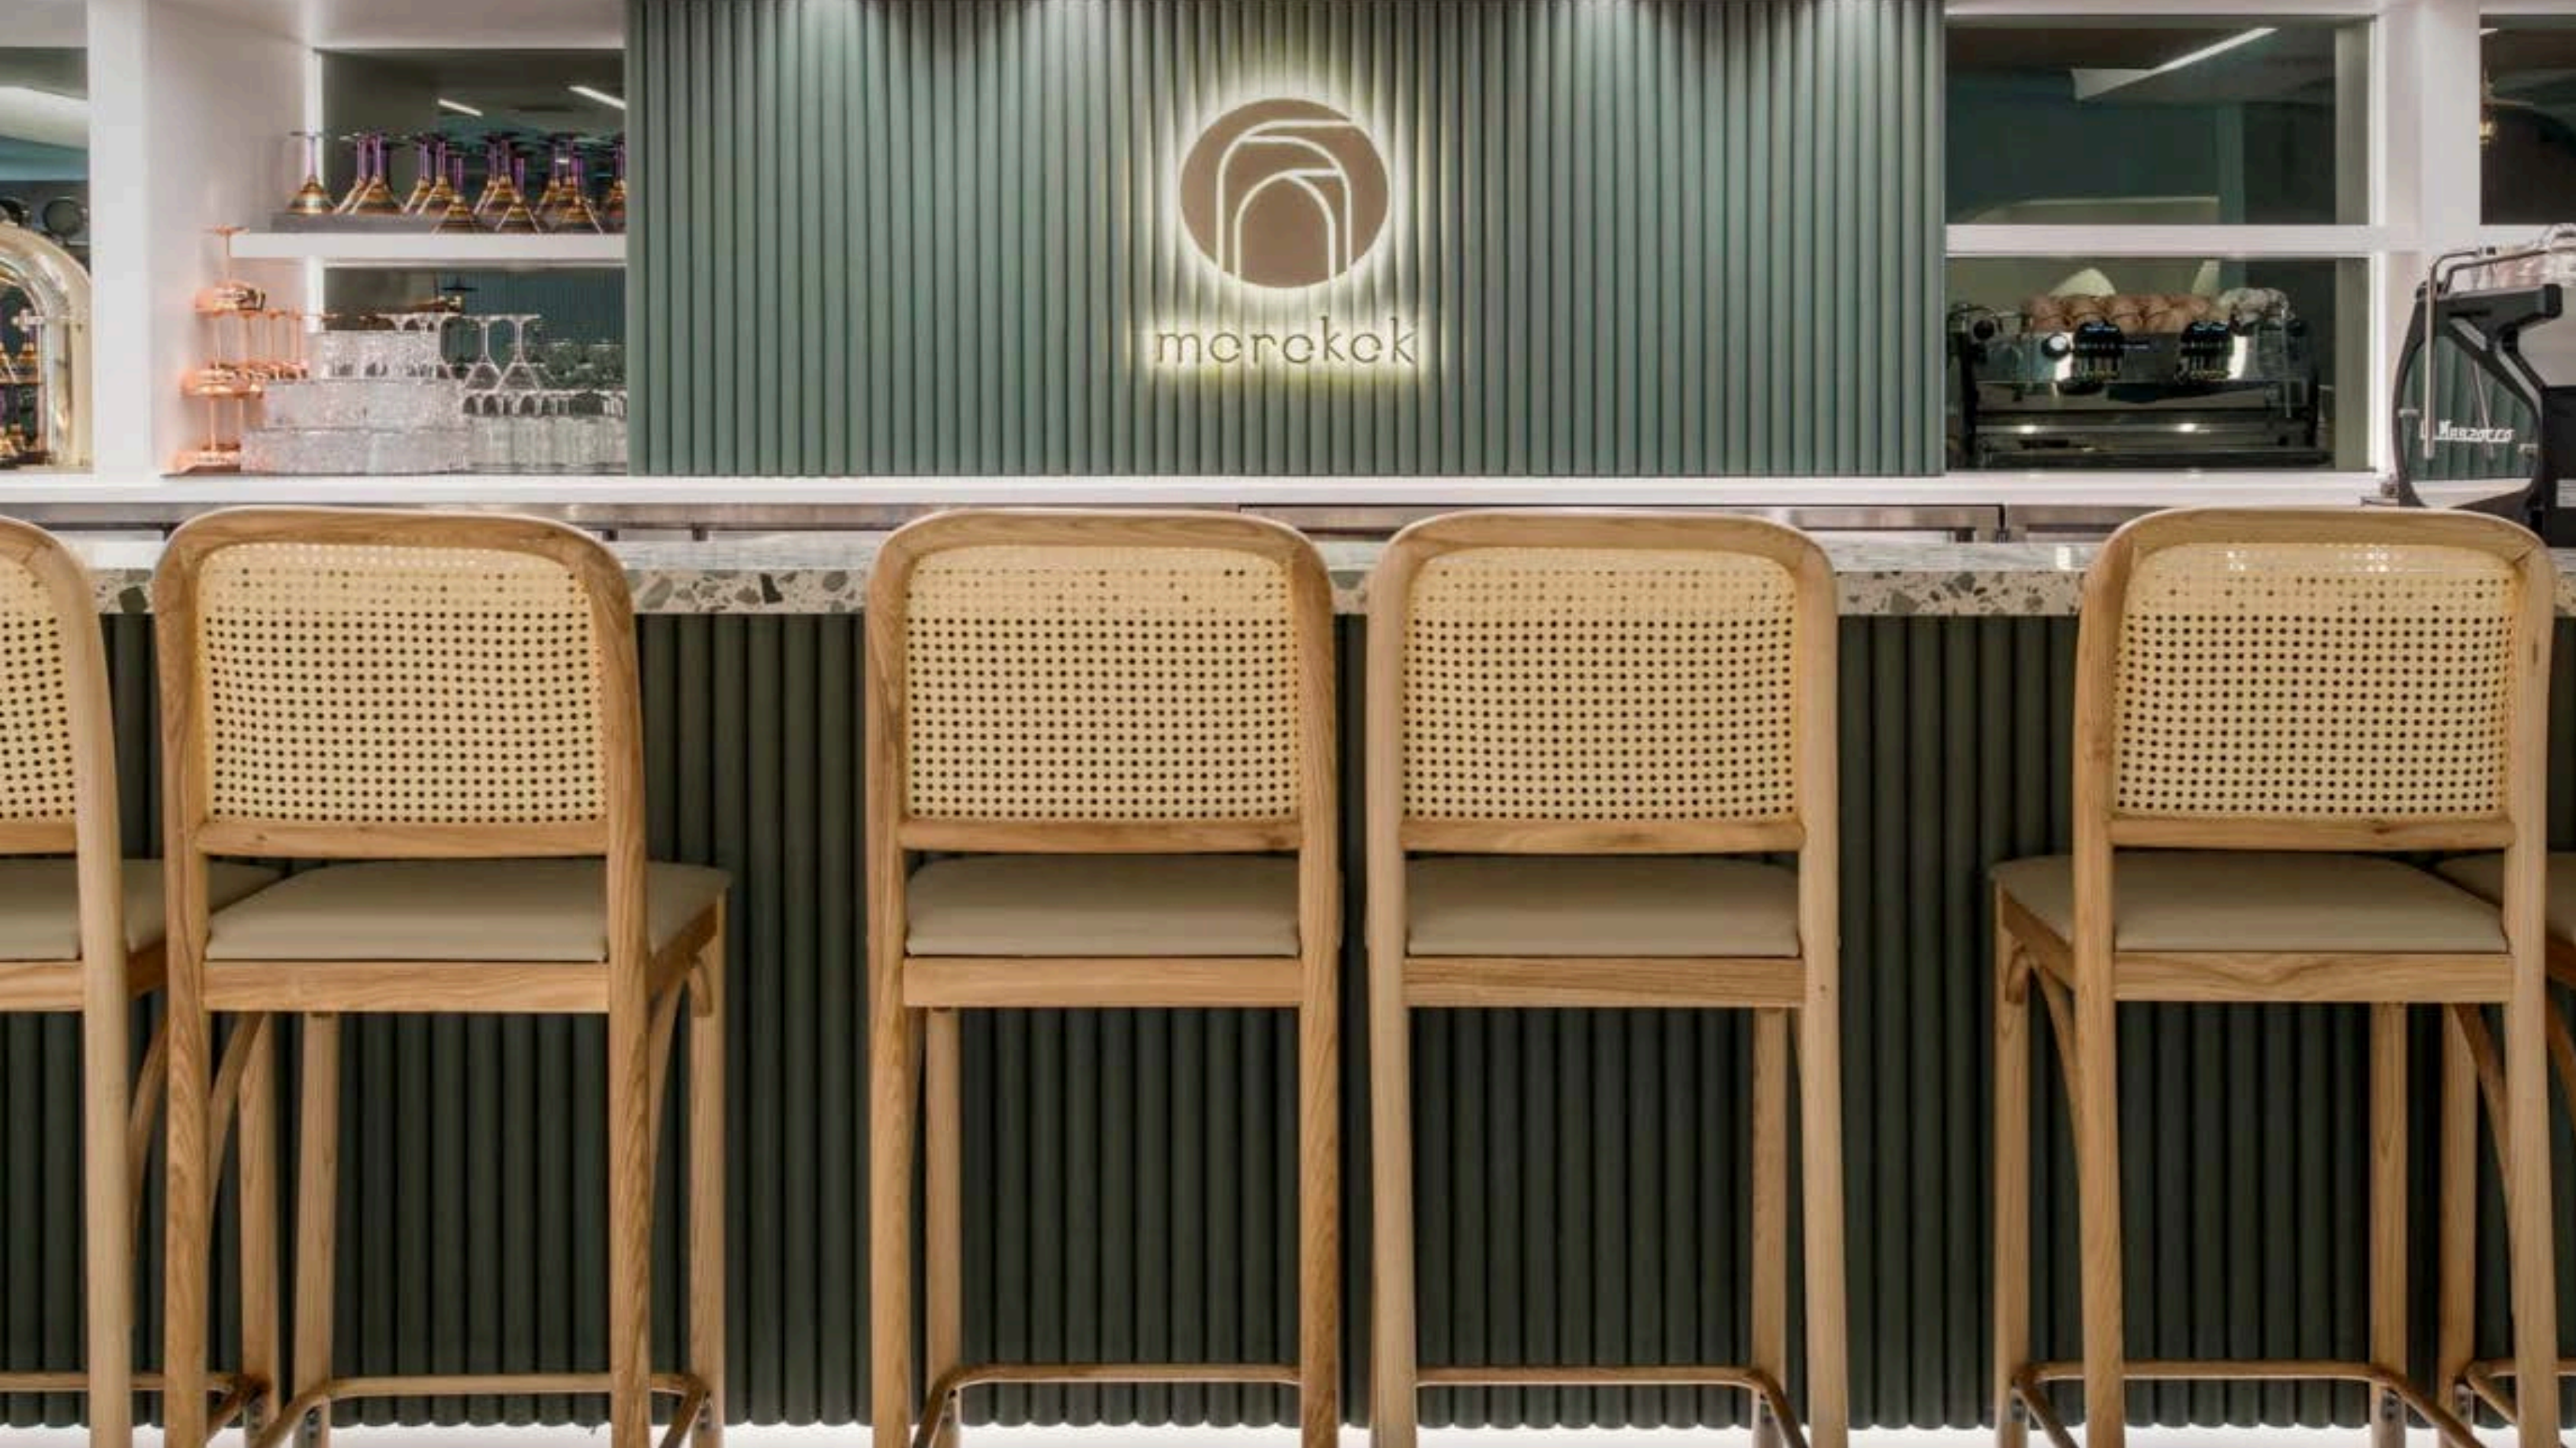

Peso por tabla=2.91 kg por pza

Sistema de Instalación

Chestnut

Walnut

Espresso

Oak

Sand

ILUMIDEC