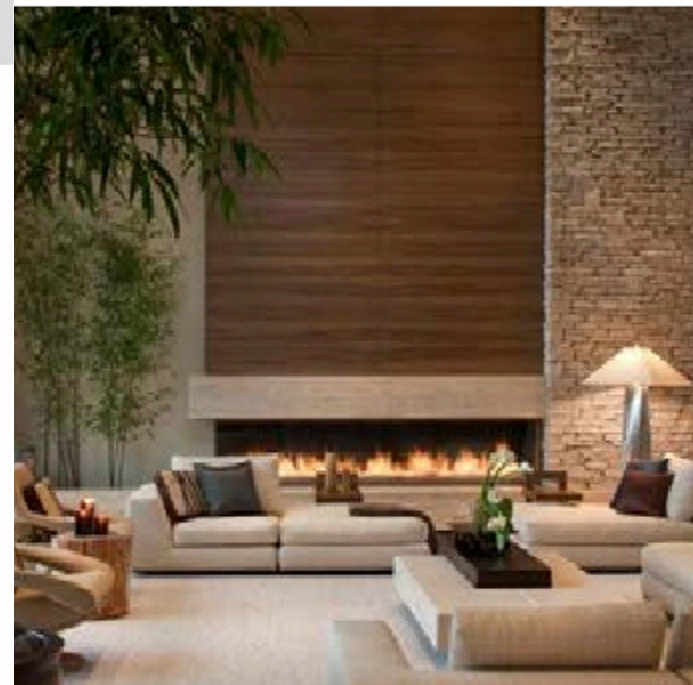

ILUMIDEC

ILUMINACIÓN Y DECORACIÓN

Indoor Wall Cladding

Perfil de importación, tabla de PVC interior, para decoración de muros y plafones.

Peso por tabla= 2.69 kg

10 años de garantía

1m² = 0.435 pzas

Amigable con el medio ambiente

Nogal