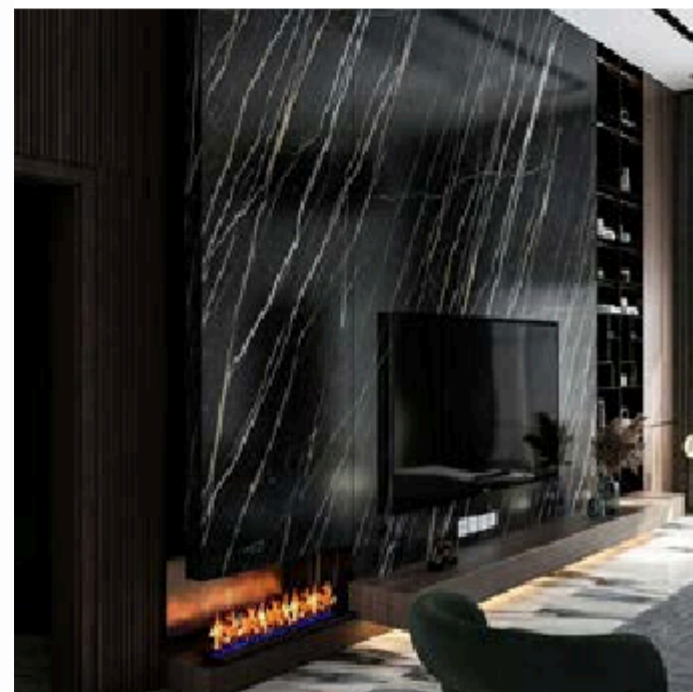

ILUMIDEC

ILUMINACIÓN Y DECORACIÓN

Indoor Marmól PVC

Perfil de importación, tabla de PVC interior, para decoración de muros y plafones.

 1 hoja = 19.00 kg

 10 años de garantía

 1 hoja = 2.97 m²

 Amigable con el medio ambiente