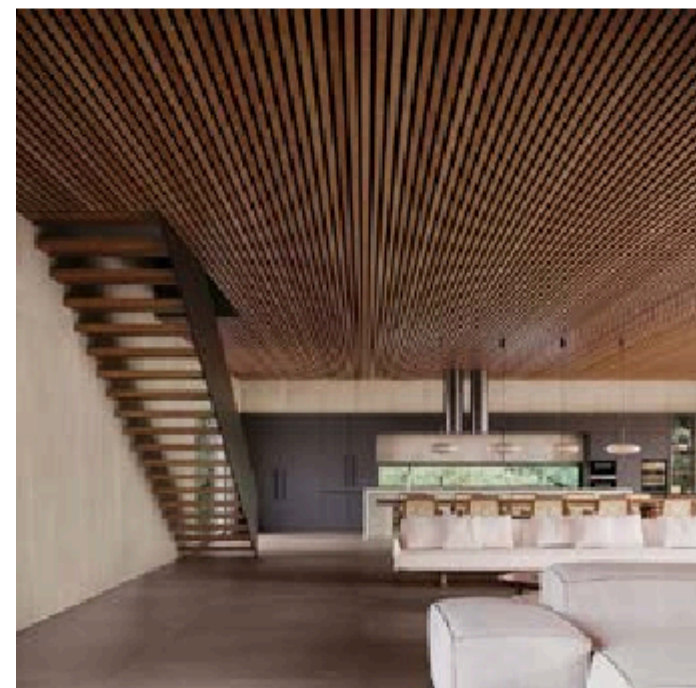

Nogal

Parota