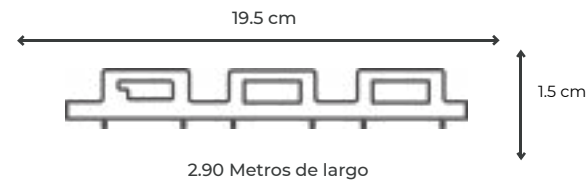

Blanco

Sand

Fresno

Parota

ILUMIDEC

ILUMINACIÓN Y DECORACIÓN

Indoor Wall Panel Gde

- Equivalencia en m2= 0.565
- Amigable con el medio ambiente
- Peso por tabla= 2.575 kg
- 10 años de garantía