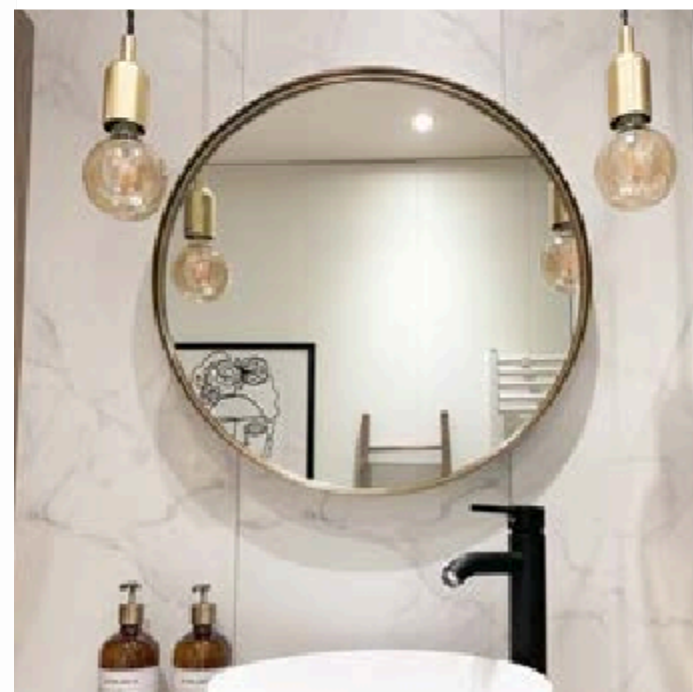

Blanco Brilloso

Blanco Mate

Gris Brilloso

Gris Mate

Negro Brilloso

Negro Mate