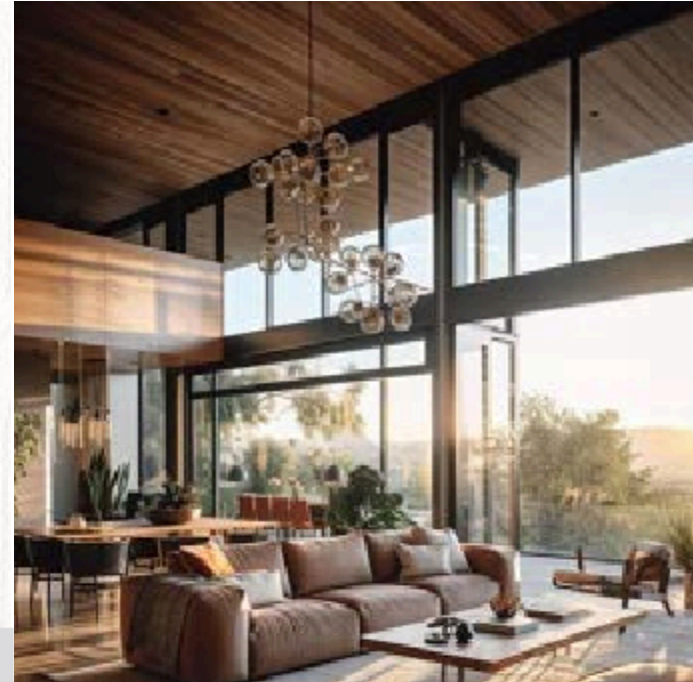

ILUMIDEC

ILUMINACIÓN Y DECORACIÓN

Indoor Wall Cladding

Perfil de importación, tabla de PVC interior, para decoración de muros y plafones.

Peso por tabla= 2.69 kg

10 años de garantía

1m² = 0.435 pzas

Amigable con el medio ambiente

Nogal