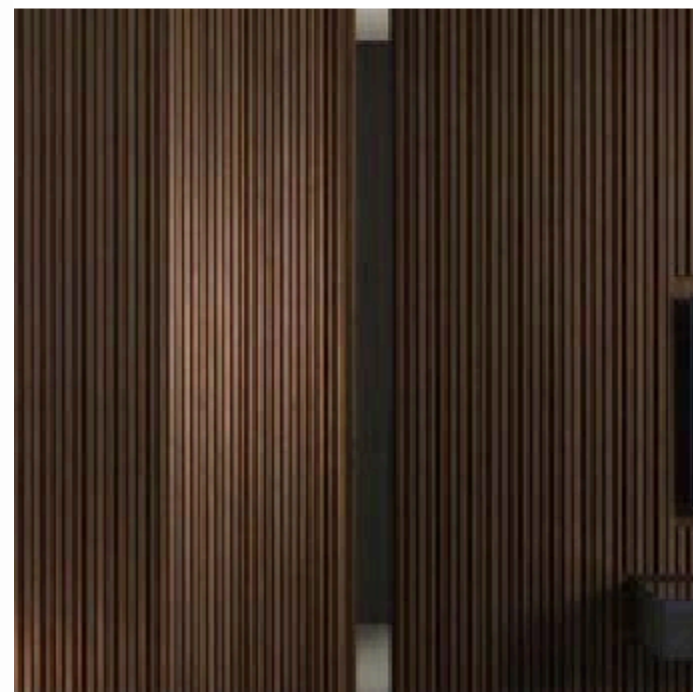

Ostión

Sand

Oak

Blanco

Fresno

Negro

Parota

Nogal