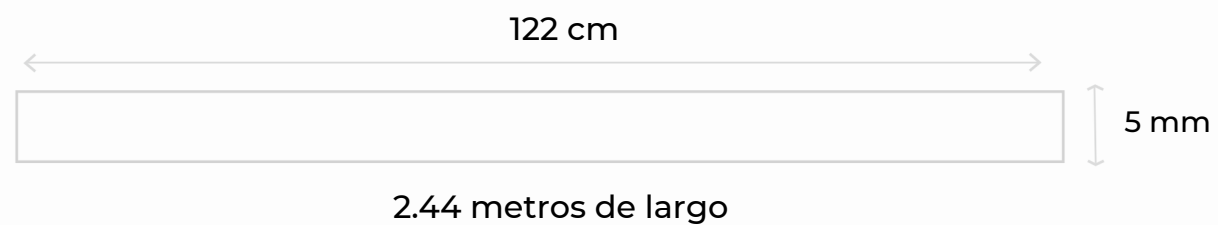

**Negro
Maquita**

**Blanco
Calatta**

**Gris
Imperial**

ILUMIDEC

ILUMINACIÓN Y DECORACIÓN

Indoor Mármol PVC Mate

Perfil de importación, tabla de PVC interior, para decoración de muros y plafones.

 1 hoja = 31.00 kg