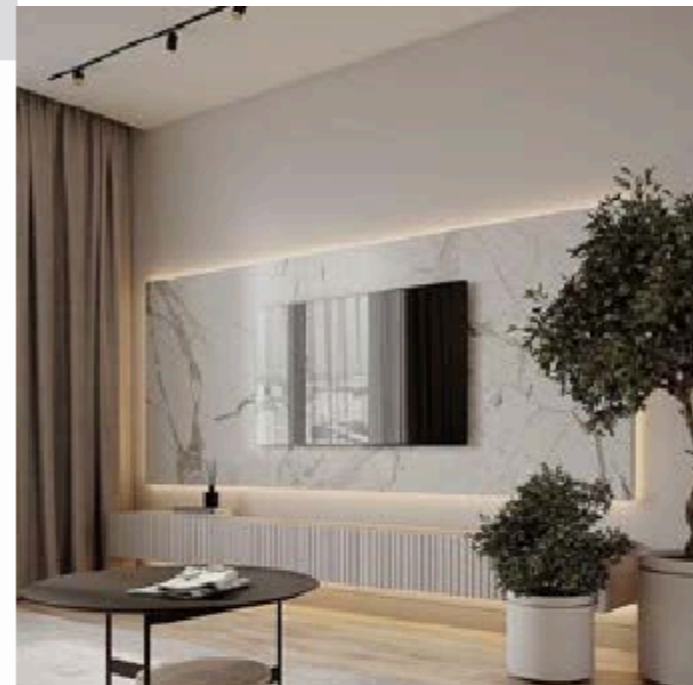

Blanco Brilloso

Blanco Mate

Gris Brilloso

Gris Mate

Negro Brilloso

Negro Mate