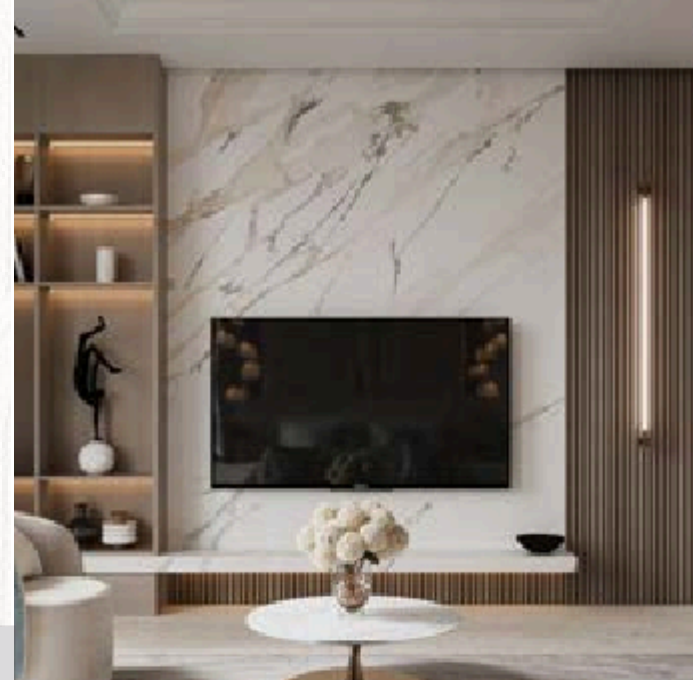

ILUMIDEC

ILUMINACIÓN Y DECORACIÓN

Indoor Marmól PVC

Perfil de importación, tabla de PVC interior, para decoración de muros y plafones.

 1 hoja = 19.00 kg

 10 años de garantía

 1 hoja = 2.97 m²

 Amigable con el medio ambiente