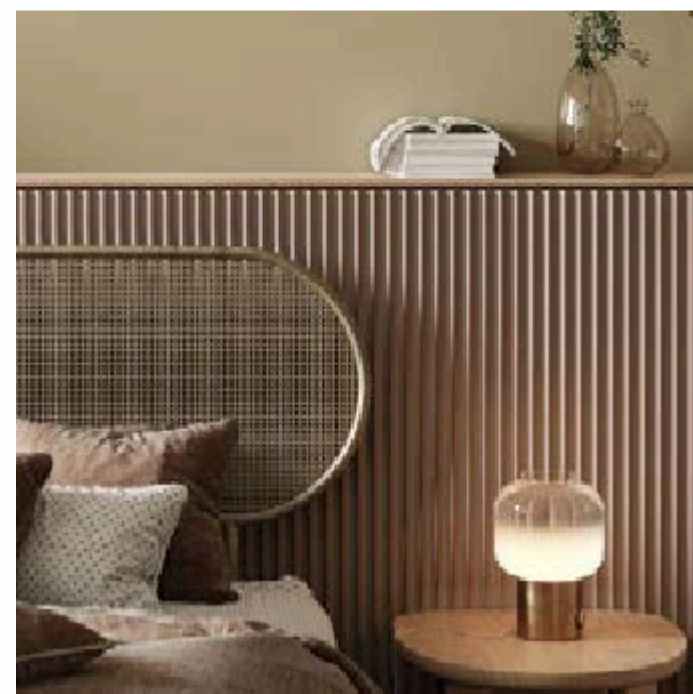

Nogal Oscuro

Fresno Claro

Negro Veta

Tapiz Claro