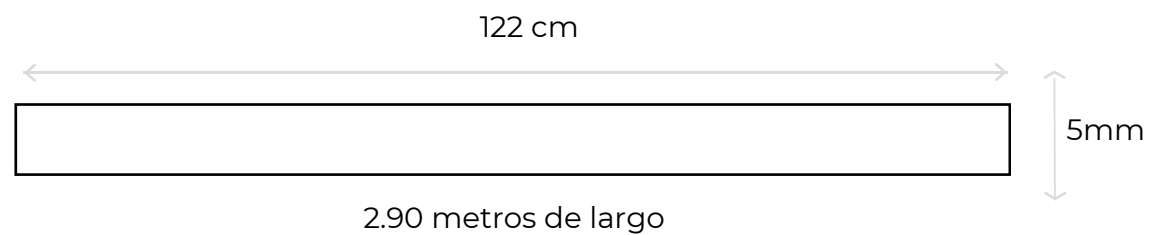

Panel Mirror Black y Panel Metálico

Estan hechos a base de carbon de bambú y son una alternativa altamente sustentable para recubrimientos de espacios de interior. Pueden imitar una variedad de materiales que van desde espejos y tonos metálicos. Es un producto ideal para decorar espacios como, salas, entradas, estancias, recepciones, muros de baño, oficinas, salas de junta, etc. Son ligeros, se pueden doblar y cortar fácilmente, lo cual los hace un material de fácil instalación ideal para superficies o areas co-moventradas, pilares o muros curvos.

Peso por tabla= 15 kg

10 años de garantía

1 pza = 3.538 m²

Amigable con el medio ambiente