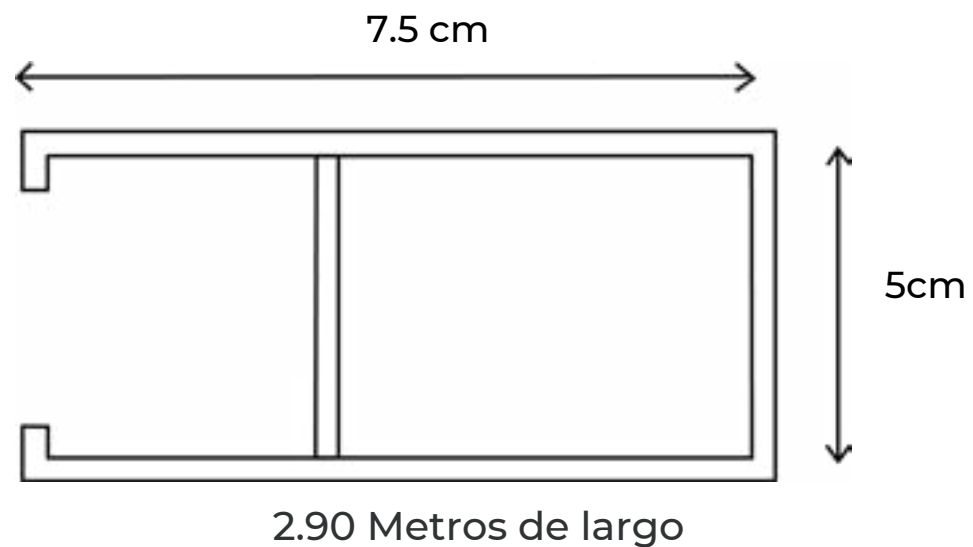

Perfil de PVC liso decorativo, que da un aspecto único a madera natural. Ideal para decorar cualquier pared o techo de interior. Es de fácil instalación y no requiere de mantenimiento.

 1m² = 2.9768 kg