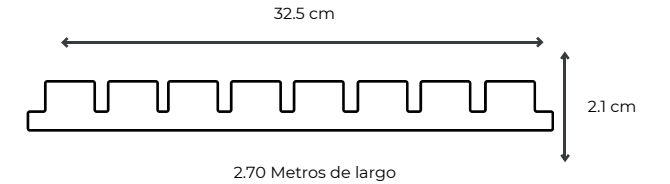

Fresno

Parota