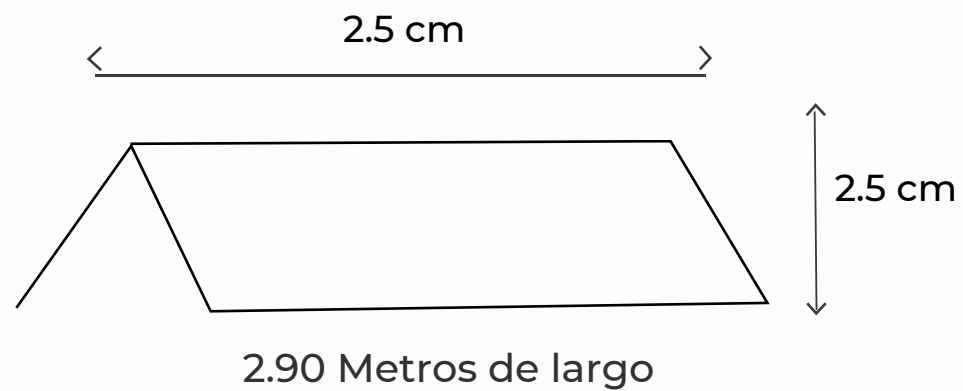

Perfil de PVC liso decorativo, que da un aspecto único a madera natural. Ideal para decorar cualquier pared o techo de interior. Es de fácil instalación y no requiere de mantenimiento.

 1m² = 2.9768 kg

 10 años de garantía

 1m² = 0.435 pzas

 Amigable con el medio ambiente

Nogal

Parota

Ángulo Esquinero

Perfil de importación, tabla de PVC interior, para decoración de muros y plafones.

1 tabla = 413 g