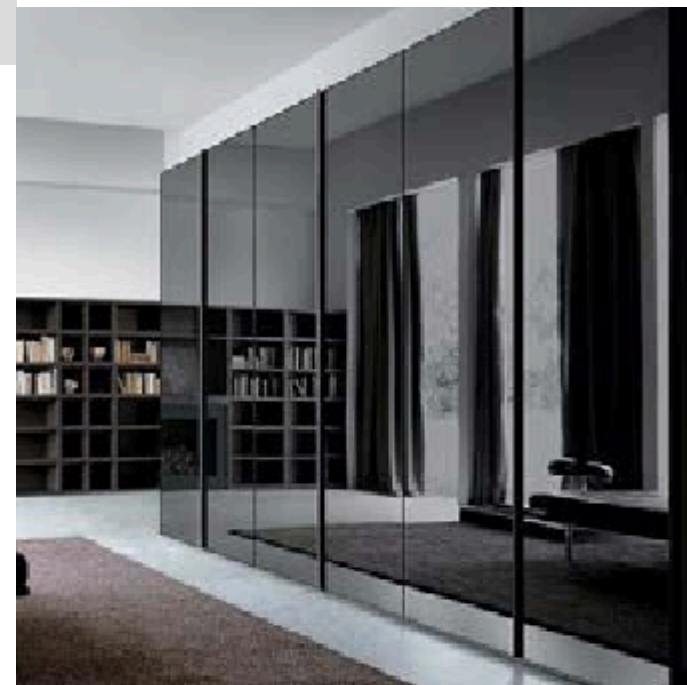

Panel Mirror Black y Panel Metálico

Estan hechos a base de carbon de bambú y son una alternativa altamente sustentable para recubrimientos de espacios de interior. Pueden imitar una variedad de materiales que van desde espejos y tonos metálicos. Es un producto ideal para decorar espacios como, salas, entradas, estancias, recepciones, muros de baño, oficinas, salas de junta, etc. Son ligeros, se pueden doblar y cortar fácilmente, lo cual los hace un material de fácil instalación ideal para superficies o areas co-moventradas, pilares o muros curvos.

Peso por tabla= 15 kg

10 años de garantía

1 pza = 3.538 m²

Amigable con el medio ambiente

Negro