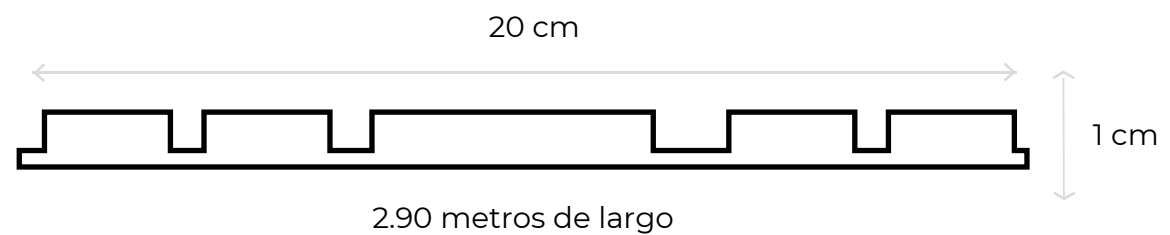

ILUMIDEC

ILUMINACIÓN Y DECORACIÓN

Indoor Ranurado Asimétrico

Perfil de PVC liso decorativo, que da un aspecto único a madera natural. Ideal para decorar cualquier pared o techo de interior. Es de fácil instalación y no requiere de mantenimiento.

Peso por tabla= 2.059 kg

10 años de garantía

1m² = 0.580 pzas

Amigable con el medio ambiente