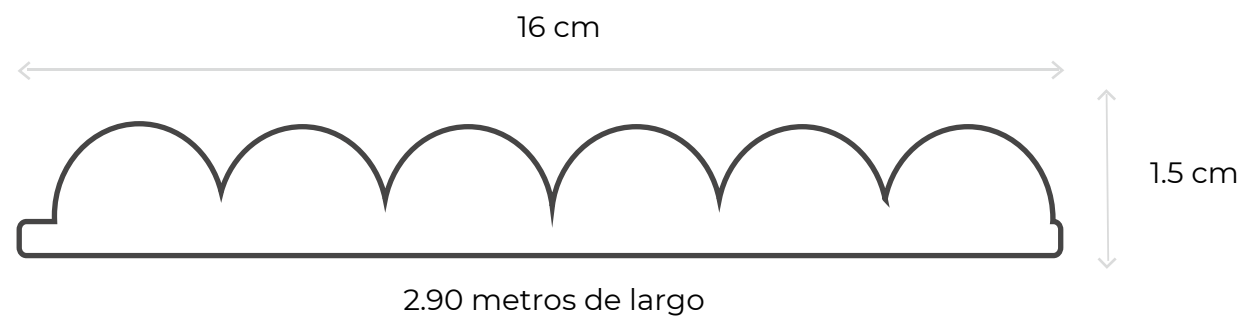

ILUMIDEC

ILUMINACIÓN Y DECORACIÓN

Indoor Panel Redondo

Perfil de PVC liso decorativo, que da un aspecto único de acabados lisos y de madera natural. Ideal para decorar cualquier pared o techo de interior. Es de fácil instalación y no requiere de mantenimiento.

Peso por tabla= 2.175 kg

10 años de garantía

1m² = 0.464 pzas

Amigable con el medio ambiente