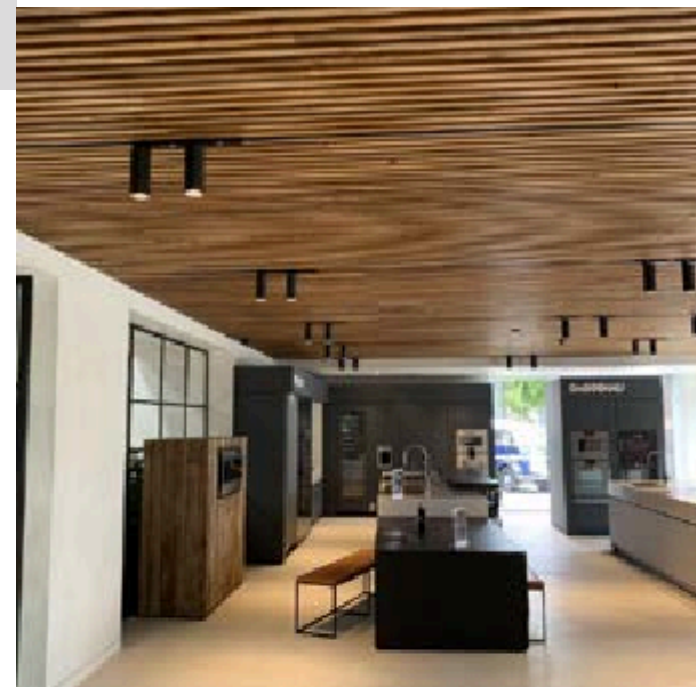

Nogal

Parota